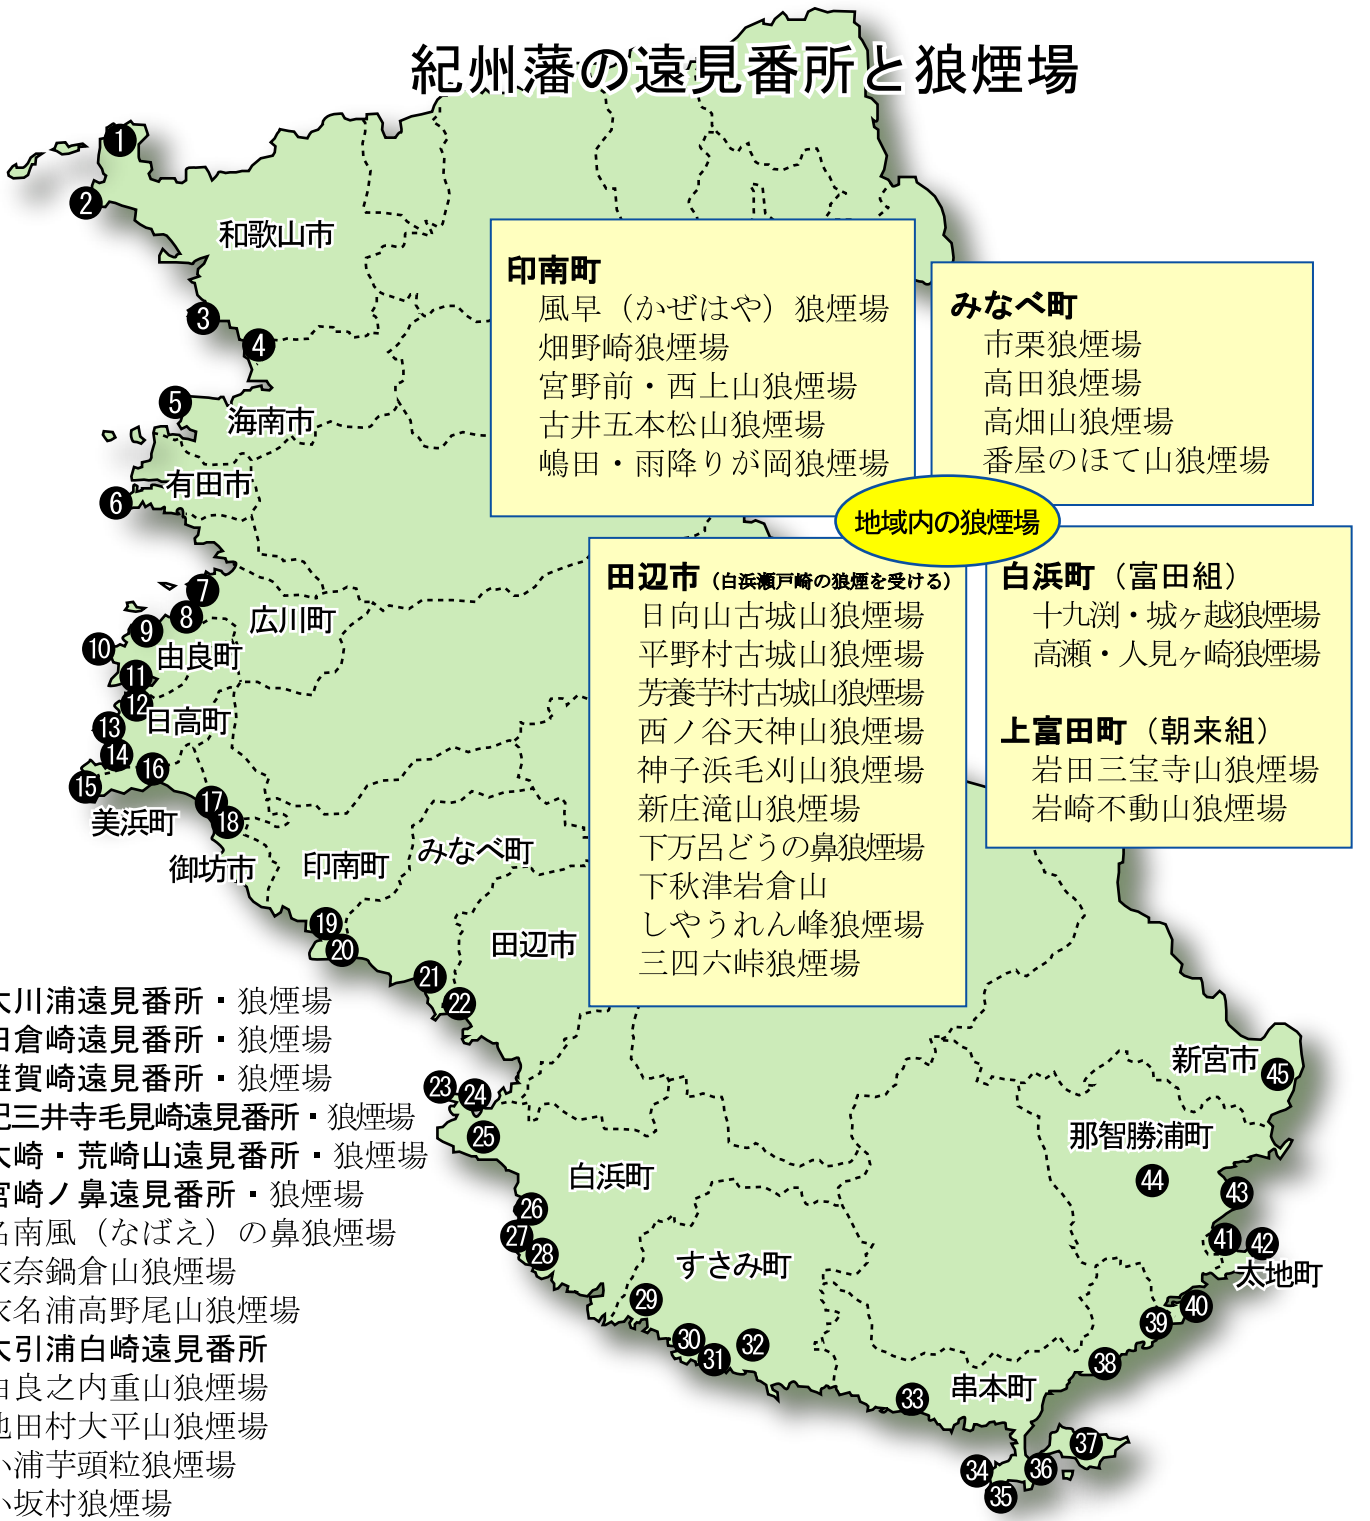

紀州藩の遠見番所と狼煙場

印南町

風早（かぜはや）狼煙場
畑野崎狼煙場
宮野前・西上山狼煙場
古井五本松山狼煙場
嶋田・雨降りが岡狼煙場

みなべ町

市栗狼煙場
高田狼煙場
高畑山狼煙場
番屋のほて山狼煙場

地域内の狼煙場

田辺市（白浜瀬戸崎の狼煙を受ける）

日向山古城山狼煙場
平野村古城山狼煙場
芳養芋村古城山狼煙場
西ノ谷天神山狼煙場
神子浜毛刈山狼煙場
新庄滝山狼煙場
下万呂どうの鼻狼煙場
下秋津岩倉山
しやうれん峰狼煙場
三四六峠狼煙場

白浜町（富田組）

十九淵・城ヶ越狼煙場
高瀬・人見ヶ崎狼煙場

上富田町（朝来組）

岩田三宝寺山狼煙場
岩崎不動山狼煙場

- ① 大川浦遠見番所・狼煙場
- ② 田倉崎遠見番所・狼煙場
- ③ 雑賀崎遠見番所・狼煙場
- ④ 紀三井寺毛見崎遠見番所・狼煙場
- ⑤ 大崎・荒崎山遠見番所・狼煙場
- ⑥ 宮崎ノ鼻遠見番所・狼煙場
- ⑦ 名南風（なばえ）の鼻狼煙場
- ⑧ 衣奈鍋倉山狼煙場
- ⑨ 衣名浦高野尾山狼煙場
- ⑩ 大引浦白崎遠見番所
- ⑪ 由良之内重山狼煙場
- ⑫ 池田村大平山狼煙場
- ⑬ 小浦芋頭粒狼煙場
- ⑭ 小坂村狼煙場
- ⑮ 日ノ御崎遠見番所
- ⑯ 和田浦高粒山狼煙場（遺構あり）
- ⑰ 北塩屋浦蟹田山狼煙
- ⑱ 南塩屋浦鷲峯狼煙
- ⑲ 印南浦風早（かぜはや）狼煙
- ⑳ 雨降ヶ岡狼煙
- ㉑ 南部浦狼煙場（高井田山）
- ㉒ 芳養坂狼煙場（灰坂峠狼煙場・字狼烟尾）
- ㉓ 瀬戸崎遠見番所
- ㉔ 瀬戸じやうが峰（城ヶ峰）狼煙場
- ㉕ 堅田村八丈ヶ峰狼煙
- ㉖ 朝来帰（あさらぎ）遠見番所・椿山狼煙場（烽火の鼻）
- ㉗ 伊勢ヶ谷狼煙場
- ㉘ 日置浦市江崎狼煙場
- ㉙ 下山狼煙場
- ㉚ 口和深狼煙場

- ㉓ 高浜見張り所？
- ㉔ 見老津浦・東の森狼煙場
- ㉕ 田子旗山狼煙場
- ㉖ 上野浦遠見番所（口熊野塩の御崎）
- ㉗ のろし鼻
- ㉘ 出雲崎狼煙場
- ㉙ 大島浦遠見番所・狼煙場
- ㉚ 古座浦・岡の山見狼煙場（海防・大島より受ける）
- ㉛ 田原浦森戸崎狼煙場
- ㉜ 浦神浦狼煙場・狼煙谷
- ㉝ 太地浦灯明崎（鯨山見・狼煙場）
- ㉞ 太地浦梶取崎遠見番所
- ㉟ 勝浦狼煙山（焼山）
- ㊱ 平野村遠見番所（妙法山の中腹・中世の兵乱時）
- ㊲ 高森狼煙場（鯨山見狼煙場）