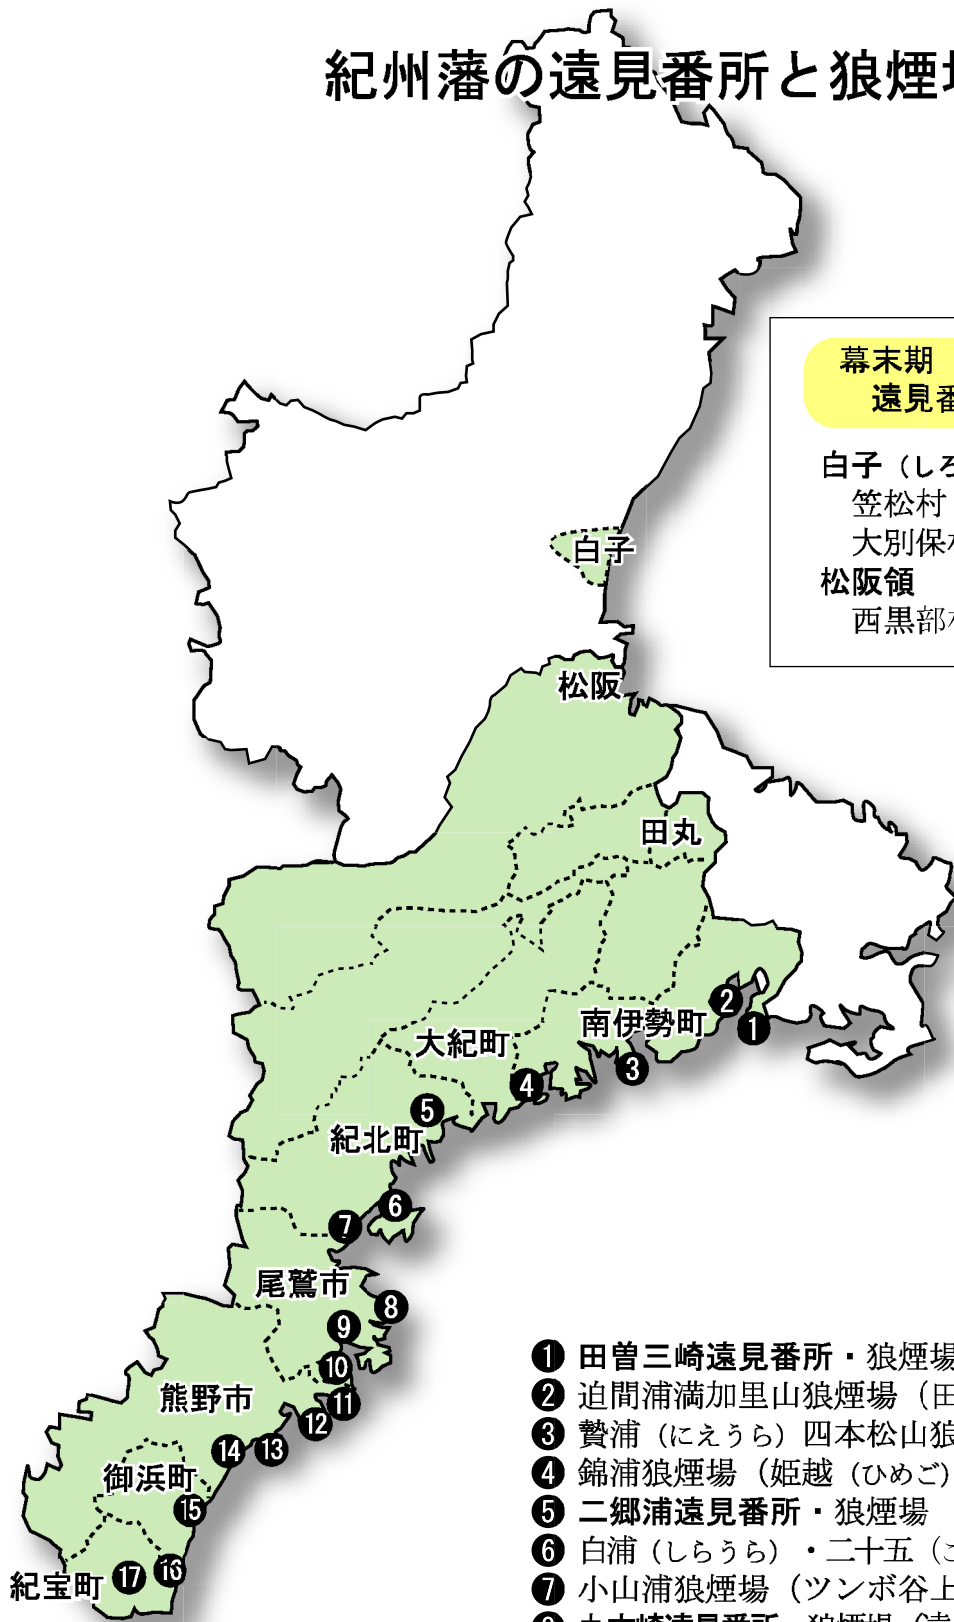

紀州藩の遠見番所と狼煙場

幕末期

遠見番所・狼煙場・固場

白子（しろこ）領

笠松村・星合村・白塚村
大別保村・白子村

松阪領

西黒部村・大口村・松崎浦

- ① 田曾三崎遠見番所・狼煙場（田丸領）
- ② 迫間浦満加里山狼煙場（田丸領）
- ③ 贅浦（にえうら）四本松山狼煙場（田丸領）
- ④ 錦浦狼煙場（姫越（ひめご）山・遺構あり）
- ⑤ 二郷浦遠見番所・狼煙場
- ⑥ 白浦（しらうら）・二十五（ごご）の峯狼煙場（遺構あり）
- ⑦ 小山浦狼煙場（ツンボ谷上・遺構あり）
- ⑧ 九木崎遠見番所・狼煙場（遠見番小屋の瓦散乱・常夜灯）
- ⑨ 三木浦狼煙場（木名峠・遺構あり）
- ⑩ 梶賀地切山狼煙場
- ⑪ 楯ヶ崎遠見番所
- ⑫ 遊木狼煙場（丹羽平・のろし平・遺構あり）
- ⑬ 古泊猪鼻山狼煙場
- ⑭ 口有馬大般若狼煙場（灯笼ヶ峯狼煙場・花の窟の峯続き）
- ⑮ 萩内ひわ山狼煙場
- ⑯ 井田みさご峠狼煙場
- ⑰ 高岡狼煙場